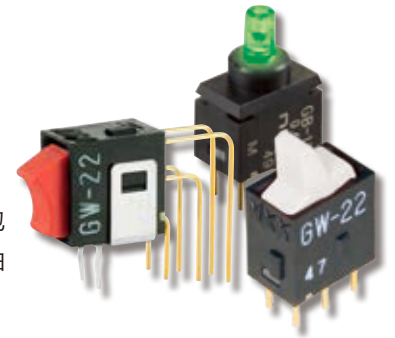

编号 369 (Contact No.369) 更改通知

GB&GW 系列

GB 系列和 GW 系列的生产地址的变更

更改类型：

- 设计 零件编号
 产品 外观

GB 系列和 GW 系列的生产地址变更（由中国工厂转到菲律宾工厂生产），开关型号其中包含发光和非发光。批号上的标记点也由第二位变为第一位。外包装显示内容的变更，由 [CHINA FACTORY] 变为 [PHILIPPINES FACTORY]。

此次变更包含标准品和特注品。

GB 系列的具体型号在第一页，GW 系列的具体型号在第二页。

GB 按钮开关和 GW 翘板开关

	批号	装运箱
更改前	第二位数上带有点标记 6 [•] 9	印在箱侧面的 "CHINA FACTORY"
更改后	第一位数上带有点标记 6 [•] 9	印在箱侧面的 "PHILIPPINES FACTORY"

备注

- 此次变更不涉及开关参数和尺寸的变更。
- 批号在开关包装盒上的位置，不同型号开关的会存在位置不同。
- 如果需要了解更多细节，请与厂家联系。