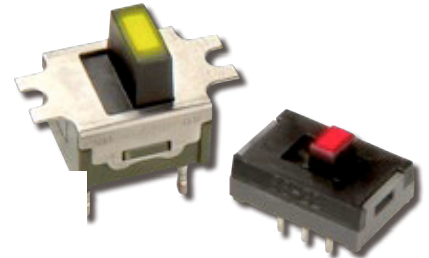

编号 379(Contact No.379) 更改通知

MS,SS 系列

MS和SS系列的发光 滑动开关的LED 规格变更

更改类型：

- 设计 零件编号
 产品 外观

MS和SS系列发光滑动开关的红色、黄色和绿色LED将发生变更,此次变更影响的是黄色和绿色LED的电气参数,请参照下表。

此次变更包括MS和SS 系列发光滑动开关标准品和特制品,受影响的标准品型号,请参照第二页的表格。

MS和SS系列微型发光滑动开关

MS 和 SS系列 LED 规格的更改							
 电气规格基本是在温度为 25° C 的条件下确定的。 LED 是开关的一个组成部分,不单独提供。	变更前			变更后			
	C 红	E 黄	F 绿	C 红	E 黄	F 绿	
正向峰值电流 I_{FM}	30mA	30mA	25mA	30mA	30mA	30mA	
持续正向电流 I_F	16mA	16mA	16mA	16mA	16mA	16mA	
正向电压 V_F	1.98V	2.06V	2.16V	1.98V	2.05V	1.95V	
	$I_F = 16mA$	$I_F = 16mA$	$I_F = 16mA$	$I_F = 16mA$	$I_F = 16mA$	$I_F = 16mA$	
反向峰值电压 V_{RM}	5V	5V	5V	5V	5V	5V	
电流减小率 (超过 25°C时) ΔI_F	0.40mA/°C	0.42mA/°C	0.33mA/°C	0.40mA/°C	0.40mA/°C	0.40mA/°C	
环境温度范围	-15° ~ +60°C			-15° ~ +60°C			

备注：

LED 电路是独立的,需要一个外部电源。
 如果电源电压超过额定电压,需要串联一个稳流电阻。
 电阻值可以参考右侧所示的公式来计算。
 极性标记在开关上。
 LED 的变更不影响开关的参数和尺寸。
 如欲了解更多详情,请与厂家联系

$$R = \frac{E - V_F}{I_F}$$

此处 R = 电阻值 (Ω)
 E = 源电压 (V)
 V_F = 正向电压 (V)
 I_F = 正向电流 (A)