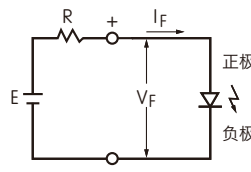

MS 和 SS系列 LED 规格的更改							
 电气规格基本是在温度为 25° C 的条件下确定的。 LED 是开关的一个组成部分,不单独提供。	变更前			变更后			
	C 红	E 黄	F 绿	C 红	E 黄	F 绿	
正向峰值电流 I_{FM}	30mA	30mA	25mA	30mA	30mA	30mA	
持续正向电流 I_F	16mA	16mA	16mA	16mA	16mA	16mA	
正向电压 V_F	1.98V	2.06V	2.16V	1.98V	2.05V	1.95V	
	$I_F = 16mA$	$I_F = 16mA$	$I_F = 16mA$	$I_F = 16mA$	$I_F = 16mA$	$I_F = 16mA$	
反向峰值电压 V_{RM}	5V	5V	5V	5V	5V	5V	
电流减小率 (超过 25°C时) ΔI_F	0.40mA/°C	0.42mA/°C	0.33mA/°C	0.40mA/°C	0.40mA/°C	0.40mA/°C	
环境温度范围	-15° ~ +60°C			-15° ~ +60°C			

备注：

LED 电路是独立的,需要一个外部电源。
 如果电源电压超过额定电压,需要串联一个稳流电阻。
 电阻值可以参考右侧所示的公式来计算。
 极性标记在开关上。
 LED 的变更不影响开关的参数和尺寸。
 如欲了解更多详情,请与厂家联系

$$R = \frac{E - V_F}{I_F}$$

此处 R = 电阻值 (Ω)
 E = 源电压 (V)
 V_F = 正向电压 (V)
 I_F = 正向电流 (A)