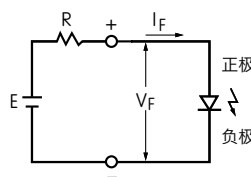

UB2 系列的绿色超光亮 LED 规格的更改

电气规格基本是在温度为 25° C 的条件下确定的。 LED 是开关的一个组成部分, 不单独提供。		超光亮 LED 对静电敏感		
		变更前	6F	
正向峰值电流	I_{FM}	30mA	30mA	
持续正向电流	I_F	20mA	10mA	
正向电压	V_F	3.5V	2.9V	
		($I_F = 20mA$)	($I_F = 10mA$)	
反向峰值电压	V_{RM}	5V	5V	
电流减小率 (超过 25°C 时)	ΔI_F	0.50mA/°C	0.33mA/°C	
环境温度范围		-25°C ~ +50°C	-25°C ~ +50°C	

备注：

LED 电路是独立的, 需要一个外部电源。
 如果电源电压超过额定电压, 需要串联一个稳流电阻。
 电阻值可以参考右侧所示的公式来计算。
 极性标记在开关上。
 LED 的变更不影响开关的参数和尺寸。
 如欲了解更多详情, 请与厂家联系

$$R = \frac{E - V_F}{I_F}$$

此处 R = 电阻值 (Ω)
 E = 源电压 (V)
 V_F = 正向电压 (V)
 I_F = 正向电流 (A)