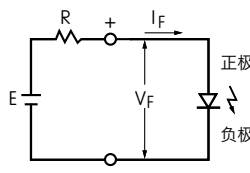

<sup>1</sup> 正向电压和波长值是正向电流的典型值

<sup>2</sup> 温度高于25°C的数值

<sup>3</sup> 温度高于45°C的数值

<sup>4</sup> 温度高于40°C的数值

备注：

LED 电路是独立的, 需要一个外部电源。  
如果电源电压超过额定电压, 需要串联一个稳流电阻。  
电阻值可以参考右侧所示的公式来计算。  
极性标记在开关上。  
LED 的变更不影响开关的参数和尺寸。  
如欲了解更多详情, 请与厂家联系