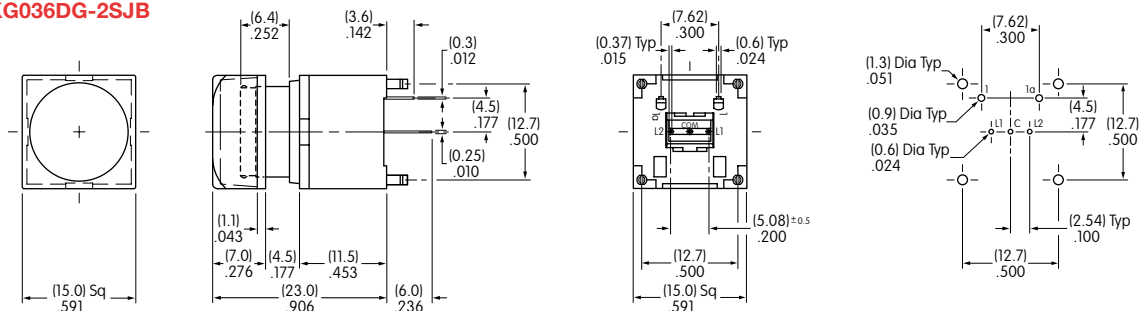

15.0mm 方形盖帽的琥珀色/蓝色双色 LED

KP0115ANBKG036DG-2SJB

覆盖区