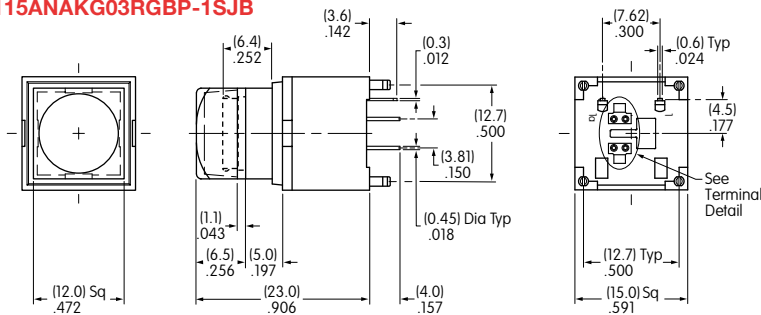

编号 399 更改通知

KP 系列

KP 系列的超光亮琥珀色/蓝色双色 LED按钮开关停产

替代RGB LED 的典型开关尺寸

12.0mm 方形盖帽的RGB LED

KP0115ANAKG03RGBP-1SJB