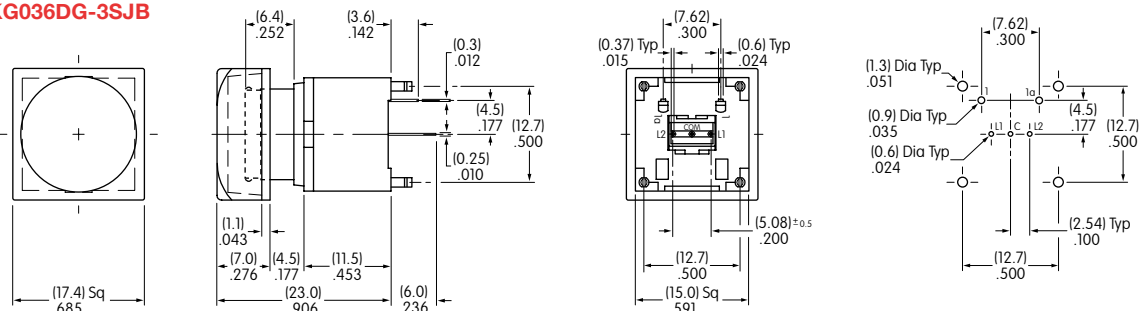

17.4mm 方形盖帽的琥珀色/蓝色双色 LED

KP0115ANBKG036DG-3SJB

覆盖区

NKK SWITCHES CHINA CO., LTD. 恩楷楷(上海)开关有限公司

上海市长宁区宣化路 300 号华宁国际广场中区 702 室 电话: (86) 21 6249 6574 传真: (86) 21 6248 3375
<https://www.nkkswitches.com.cn> E-mail: info@nkkswitches.com.cn

NKK SWITCHES HONG KONG CO., LTD.

香港新界葵涌葵丰街 53-57 号 福业大厦 601 室 电话: (852) 2366 6634 传真: (852) 2366 6803
<https://www.nkkswitches.com.hk> E-mail: contact@nkkswitches.hk