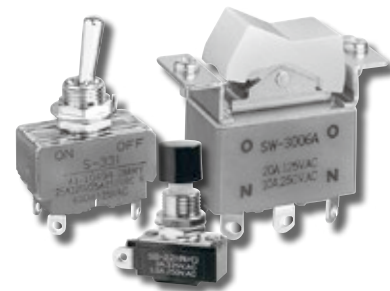

编号 407 更改通知

多个系列

NKK 带 CSA 认证的开关停产通知

更改类型：

- 设计 零件编号
 产品 外观

NKK 将停止生产部分带 CSA 认证的开关。此次停产适用于带 CSA 认证的标准型号和定制型号。NKK 也推荐的带 C-UL 认证的相关型号，具体请参照下表。

下表列出了受影响的标准型号和替代型号。

带有 CSA 的特定 NKK 产品
将停止审批

开关类型		系列	停产标准型号 带 CSA 认证 (代表型号)	推荐型号 带 C-UL 认证 (代表型号)
摇头开关	不发光 摇头开关	S	S331/C	S331/CUL
翘板开关	不发光 翘板开关	SW	SW3006A/C	SW3006/CUL
按钮开关	不发光 按钮开关	EB	EB2011/C	EB2011/CUL
		JPM	JPM26P/UC	JPM26P/CUL
		M2B	M2B25AA5W13/C	M2B25AA5W13/CUL
		SB	SB221NC/C	SB221NC/CUL
按钮开关	发光 按钮开关	LB	LB15CKW01/C	LB15CKW01/CUL
		UB	UB15KKG016B/C	UB15KKG016B/CUL
		YB	YB15WRKG01/C	YB15WRKG01/CUL
指示灯	指示灯	LB	LB01KW01/C	LB01KW01/CUL