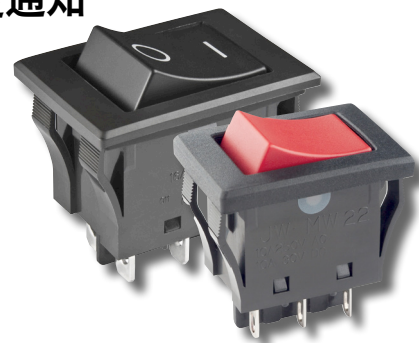

编号 411 更改通知

JW系列

JWMW 和 JWLW 翘板开关的按钮 / 外壳材料变更通知

更改类型：

- 设计 零件编号
 产品 外观

1. JW 系列翘板开关 (JWMW 和 JWLW 型号) 的按钮材料和外壳材料变更。按钮材料由聚苯醚 (PPE) 变更为聚酰胺。外壳材料由三聚氰胺树脂变更为三聚氰胺酚醛树脂。此次变更适用于所有 JWMW 和 JWLW 的标准型号和定制型号。标准型号可参照下表。

JWMW 和 JWLW 的示例图片

JWMW 和 JWLW 型号	变更前	变更后
按钮材料	聚苯醚 (PPE)	聚酰胺
外壳材料	三聚氰胺树脂	三聚氰胺酚醛树脂

备注

开关的机械寿命、规格参数和尺寸等均没有变化。

如果需要更多详细信息，联系信息如下。

JW 系列翘板开关					
JWMW 标准型号				JWLW 标准型号	
JWMW11RAA	JWMW21RA1A	JWMW11RCA	JWMW21RC1A	JWLW21RAA	JWLW21RCA
JWMW21RAA	JWMW21RA2A	JWMW21RCA	JWMW21RC2A	JWLW21RA1A	JWLW21RC1A
JWMW11RA1A	JWMW12RAA	JWMW11RC1A	JWMW12RCA	JWLW21RA2A	JWLW21RC2A
JWMW11RA2A	JWMW22RAA	JWMW11RC2A	JWMW22RCA	JWLW22RAA	JWLW22RCA