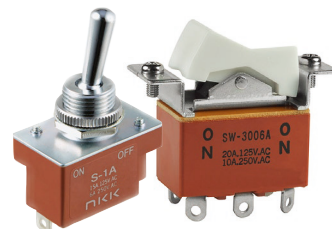

### 关于摇头开关 S 系列，翘板开关 SW 系列的变更通知

更改类型：

- 设计       零件编号  
 产品       外观

摇头开关 S 系列，翘板开关 SW 系列进行变更，具体内容请参照下表。主要是针对影响环境的部品和提高部品供应的稳定而进行的变更。此次变更包含了标准型号和定制型号，但不影响规格参数和开关尺寸等问题。标准型号请参照第 2，3 和 4 页。

S 系列 /SW 系列的示例图片

序号	变更描述	变更前	变更后
1	外壳材质	酚醛树脂	三聚氰胺酚醛树脂
2	外壳颜色	红棕色 示例如下：S1A 	黑色的 示例如下：S1A 
3	型号参数表示	贴纸	激光蚀刻
4	开关触点和铆钉电镀	镀银（触点材质 银与铜的合金）	无电镀
5	螺旋弹簧电镀	锌镀铬	无电镀
6	执行器块材质	聚缩醛	聚对苯二甲酸丁二醇酯
7	辅助部品	无辅助部品	新增助理部品
8	绝缘部品	无绝缘部品	增加绝缘部品
9	减少物质对环境的影响	含有镉 (归类为 RoHS 豁免 8(b)、8(b) - 1)	不含镉
10	接触电阻 测量条件	DC2-4V 100mA	DC5V 1A

### 关于摇头开关 S 系列，翘板开关 SW 系列的变更通知

标准型号变更详情			
序号	1	2	3
型号	外壳材质	外壳颜色	型号参数表示
SW3001A, SW3002A	*1	*1	*1
SW3006A	*1	*1	*1
SW3003A, SW3007A, SW3008A	*1	*1	*1

标准型号变更详情							
序号	4	5	6	7	8	9	10
型号	接触 & 铆钉电镀	螺旋弹簧电镀	执行器堵塞材料	辅助部品	绝缘部品	减少物质对环境的影响	接触电阻测量条件
SW3001A, SW3002A	√	*1	√	√	*1	*1	*1
SW3006A	√	*1	*2	*1	*1	*1	*1
SW3003A, SW3007A, SW3008A	*1	*1	*2	*2	*1	*1	*1