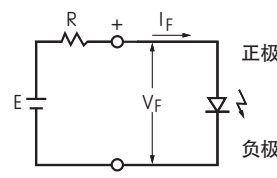

编号 251 (Contact No.251) 更改通知

YB 系列照明按钮

AT621 2- 伏特无电阻器双色发光二极管规格的更改

更改类型：

- 设计 零件编号
 产品 外观

YB 系列照明按钮以及指示灯将更改为无电阻器 AT621 2 伏特 6 元双色发光二极管。所有型号包括标准及定制产品均将受到影响。发光二极管规格值的差异如下表所示：

YB 按钮

AT621 双色发光二极管电气规格				
双色 AT621 2CF 红 / 绿  T-1½ Bi-pin	基本温度为 25°C 条件下确定电气规格。	更改前	更改后	 AT621 2- 伏特 6 元无电阻器双色 发光二极管
	处于关闭状态时双色发光二极管为半透明白色。	02	02	
	最高正向电流 I_{FM}	60 mA	60 mA	
	典型正向电流 I_F	45 mA	45 mA	
	正向电压 (红 / 绿) V_F	2.0 / 2.1V	1.9 / 2.1V	
	电流减速率高于 25°C ΔI_F	0.80 mA/°C	0.80 mA/°C	
	环境温度范围	-25 ~ +50°C	-25 ~ +50°C	

注：

- 发光二极管电路是绝缘的，并且需要外部电源。
- 如果源电压高于额定电压，则需使用镇流电阻器。使用图示公式可计算出电阻值。
- 更改为 AT621 双色发光二极管不影响开关或指示器的任何外部尺寸。
- 若欲了解更多详情，请联系厂家。

$$R = \frac{E - V_F}{I_F}$$

即：R= 电阻值 (欧姆)
E= 源电压 (伏特)
 V_F = 正向电压 (伏特)
 I_F = 正向电流 (安培)