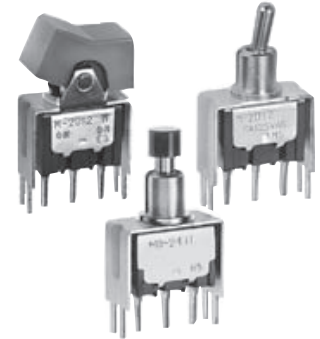

## M 系列摇头、翘板和按钮

### 更改成 CSA (加拿大标准联盟) 标记的尺寸

更改类型：

- 设计       零件编号  
 产品       外观

以下系列在尺寸上将变更成 CSA (加拿大标准联盟) 标记的尺寸：M 摇头、M2 摇头、M 翘板、M2 翘板、M2B 按钮和 MB 按钮。所有 CSA (加拿大标准联盟) 标记的型号无论是在标准还是惯例上都将呈现标记减少的尺寸。变更详述如下，下表描述变更系列型号：

M 摇头、M 翘板和 MB 按钮

按照 CSA (加拿大标准联盟) 标记更改尺寸

更改前	更改后

系列	类型 (CSA 批准的)
M 系列摇头	SP 和 DP 配有支架的 PC 端子安装
M2 系列摇头	带有 S4 (.300") 棒杆的 SP 和 DP 配有支架的 PC 端子安装
M 系列翘板	带有 TX 安装支架的 SP 和 DP 配有支架的 PC 端子安装
M 系列翘板	带有 TZ 安装支架的 SP 和 DP 配有支架的 PC 端子安装
M2 系列翘板	SP 和 DP 配有支架的 PC 端子安装
M2B 系列按钮	SP 和 DP 配有支架的 PC 端子安装
MB2000 系列按钮	SP、DP 和 4P 配有支架的 PC 端子安装
MB2400 系列按钮	SP 和 DP 配有支架的 PC 端子安装
MB2500 系列按钮	SP 和 DP 配有支架的 PC 端子安装