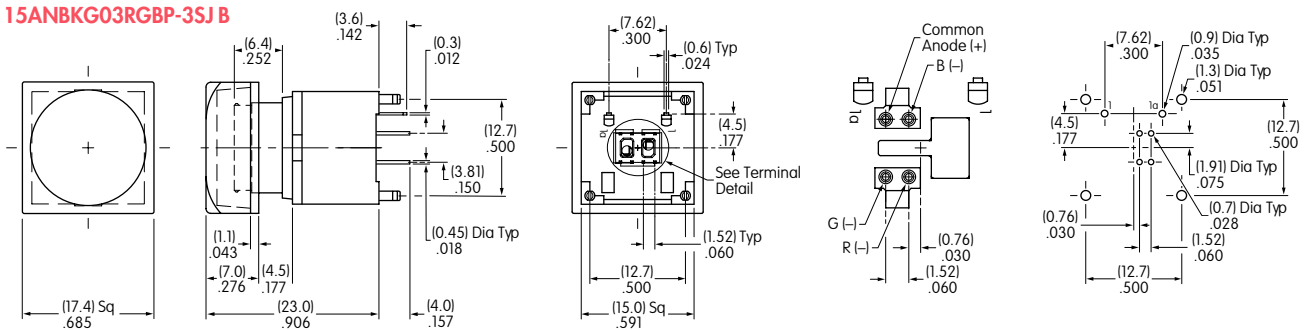

替代 RGB LED 的典型开关尺寸

12.0mm 方形盖帽的 RGB LED

KP0115ANAKG03RGBP-1SJ B

15.0mm 方形盖帽的 RGB LED

KP0115ANBKG03RGBP-2SJ B

15.0mm 方形盖帽的 RGB LED

KP0115ANBKG03RGBP-3SJ B

NKK SWITCHES CHINA CO., LTD. 恩楷楷(上海)开关有限公司