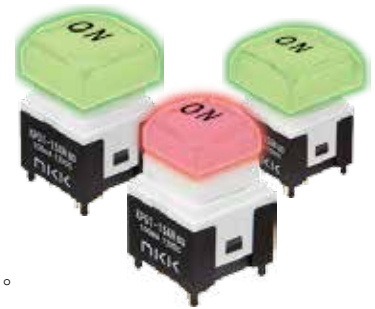

编号 335 (Contact No.335) 更改通知

KP 系列

停止红 / 绿 LED 和替代红 / 绿 / 蓝 LED

更改类型：

- 设计
- 零件编号
- 产品
- 外观

带红色 / 绿色双色 LED 的 KP01 和 KP02 发光按钮将会发生更改。LED 将停止使用，替代产品将为红色 / 绿色 / 蓝色 LED。该修订适用于标准和定制产品。以下是各种规格之间的比较，红 / 绿双色和 RGB LED 开关的尺寸图以及受影响的标准零件编号。

KP01 红色 / 绿色双色 LED 将被替换

LED 规格比较							
 所示电气规格为在 25°C 基本温度下的参数。 LED 是开关的一个组成部分，不单独提供。	停止产品 双色 红 / 绿		替代产品 三色 红 / 绿 / 蓝				
							
		红	绿	红	绿	蓝	
最小发光强度	I_V	230	220	—	—	—	mcd
标准发光强度	I_V	290	270	—	—	—	mcd
正向峰值电流	I_{FM}	30 * (25)	25 * (22)	50	30	30	mA
⁵ 具有交替传奇的正向电流	I_F	25	15	25	15	—	mA
持续正向电流	I_F	15	5	15	16	10	mA
正向电压	V_F	2.0	3.1	¹ 2.0	¹ 2.9	¹ 2.9	V
峰值功耗	P_D	72	88	100	80	80	mW
反向峰值电压	V_{RM}	5	7	—	—	—	V
峰值发光时的波长	λ	620 ~ 630	528 ~ 538	¹ 620	¹ 525	¹ 467	nm
电流减小率	ΔI_F	² 0.40	² 0.36	³ 0.75	³ 0.25	⁴ 0.22	mA/°C
环境温度范围		-25 ~ +50		-25 ~ +50			°C
* () 琥珀色值，通过红色和绿色的同时照明实现							
¹ 正向电压和波长值是正向电流的典型值				² 温度高于 25°C 的数值			
³ 温度高于 45°C 的数值				⁴ 温度高于 40°C 的数值			
⁵ 正向电流可能需要根据应用条件进行调整							

注：

- LED 电路是隔离的，需要外部电源
- 如果电源电压超过额定电压，则需要镇流电阻。电阻值可以使用此处显示的公式计算。
- 如果需要更多细节，请联系工厂。

$$R = \frac{E - V_F}{I_F}$$

此处 R = 电阻值 (Ω)
E = 源电压 (V)
V_F = 正向电压 (V)
I_F = 正向电流 (A)

适用日期

前收到红色 / 绿色双色 LED 的 KP01 和 KP02 系列订单的将于 2018 年 9 月 28 日。