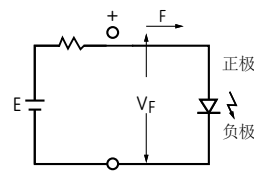

$$R = \frac{E - V_F}{I_F}$$

此处 R = 电阻值 (Ω)
E = 源电压 (V)
V_F = 正向电压 (V)
I_F = 正向电流 (A)

适用日期

前收到红色 / 绿色双色 LED 的 KP01 和 KP02 系列订单的将于 2018 年 9 月 28 日。

NKK SWITCHES CHINA CO., LTD. 恩楷楷(上海)开关有限公司

上海市长宁区宣化路 300 号华宁国际广场中区 702 室 电话: (86) 21 6249 6574 传真: (86) 21 6248 3375
https://www.nkkswitches.com.cn E-mail: info@nkkswitches.com.cn

NKK SWITCHES HONG KONG CO., LTD.

香港新界葵涌葵丰街 53-57 号 福业大厦 601 室 电话: (852) 2366 6634 传真: (852) 2366 6803
https://www.nkkswitches.com.hk Email: contact@nkkswitches.hk

2018年5月31日发行