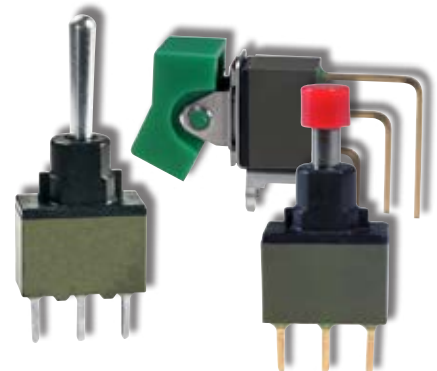

编号 348 (Contact No.348) 更改通知

M2 系列

M2 摇头、M2 翘板、M2 按钮的生产更改

更改类型：

- 设计 零件编号
 产品 外观

1. M2T 摇头，M2T 翘板和 M2B 按钮将对其进行更新

识别方法。以前，打印了部件号和等级

在开关的主体上是黑色的，这将改为激光应用

一种灰白色。较旧的徽标将替换为 NKK 的更新版本。

这些修订适用于标准，定制和 UL / CSA 批准的产品。看到

第 2 页和第 3 页用于受影响部件号的表格。

M2 摇头，M2 翘板，M2 按钮

	更改前	更改后
零件号和等级的表示方法	在开关主体上印刷	激光打标显示
零件号和等级的颜色	黑色	灰白色
商标	较旧的 NKK 标志 	NKK 徽标已更新 

笔记：

- 开关的尺寸或规格没有变化。
- 如果需要更多详细信息，请在下方联系。