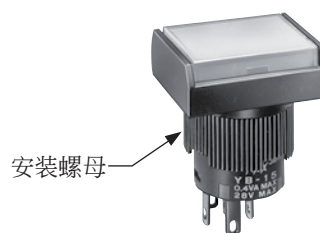

更改通知

安装螺母材料

更改类型:

- 工程
- 零件号
- 产品
- 外观

带选配套管安装的 YB 系列按钮开关安装螺母材料将会发生更改。更改后将有助于提升安装力矩。

本次更改将会对下列产品产生影响:

所有 YB 系列套管安装型产品，包括定制性产品。

安装螺母的材料更改	
更改前	更改后
材料: 增强纤维 PBT 树脂	材料: PBT 树脂